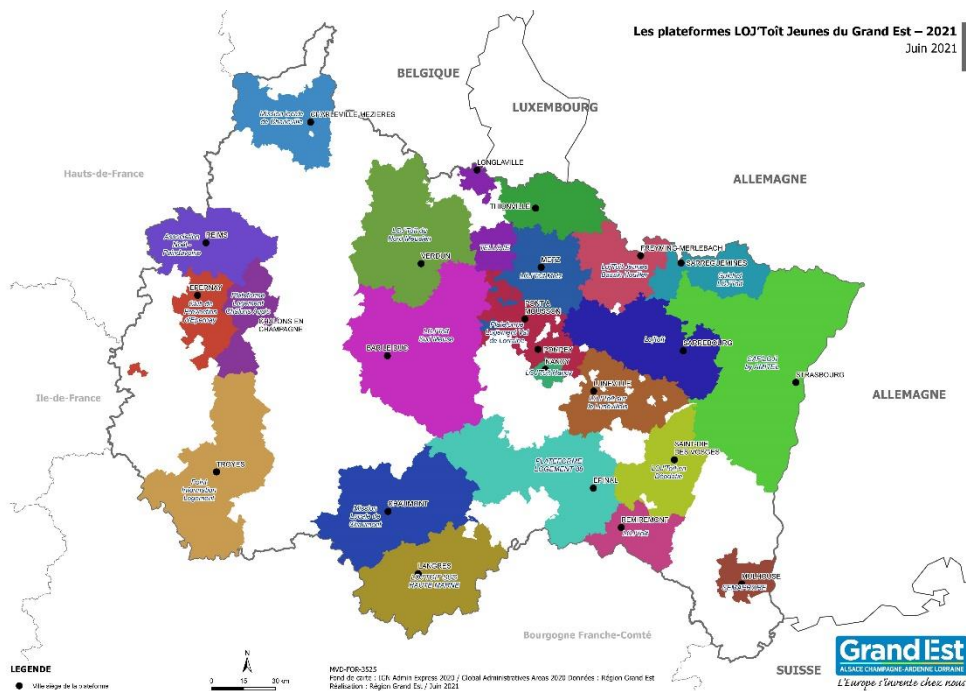

LES PLATEFORMES LOJ'Toît Jeunes DANS LE GRAND EST

**RETROUVEZ TOUTES LES INFORMATIONS PRATIQUES
SUR JEUNEST.FR OU PAR COURRIEL
À lojtoitjeunes@grandest.fr**

L'Europe s'invente chez nous

Siège du Conseil régional • 1 place Adrien Zeller
BP 91006 • F 67070 Strasbourg Cedex
Tél. 03 88 15 68 67 • Fax 03 88 15 68 15

Hôtel de Région • 5 rue de Jéricho
CS 70441 • F 51037 Châlons-en-Champagne Cedex
Tél. 03 26 70 31 31 • Fax 03 26 70 31 61

Hôtel de Région • place Gabriel Hocquard
CS 81004 • F 57036 Metz Cedex 1
Tél. 03 87 33 60 00 • Fax 03 87 32 89 33

www.grandest.fr

Retrouvez-nous sur